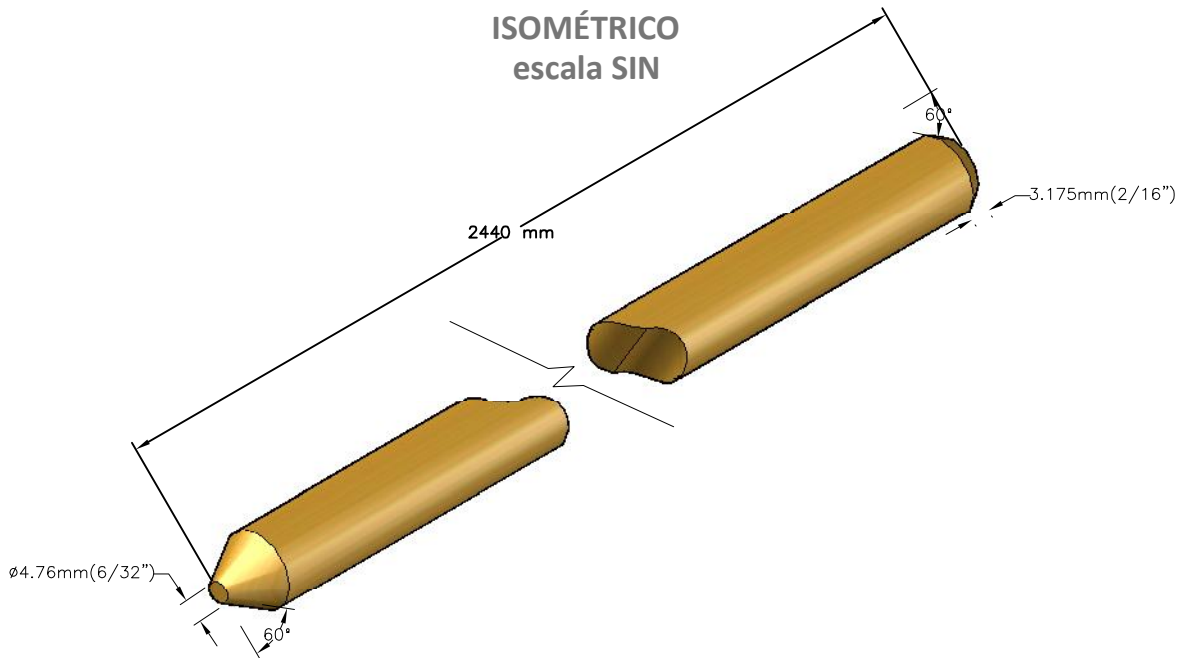

VISTA FRONTAL
escala SIN

15.87mm(5/8")

ISOMÉTRICO
escala SIN

2440 mm

6°

3.175mm(2/16")

4.76mm(6/32")

60°